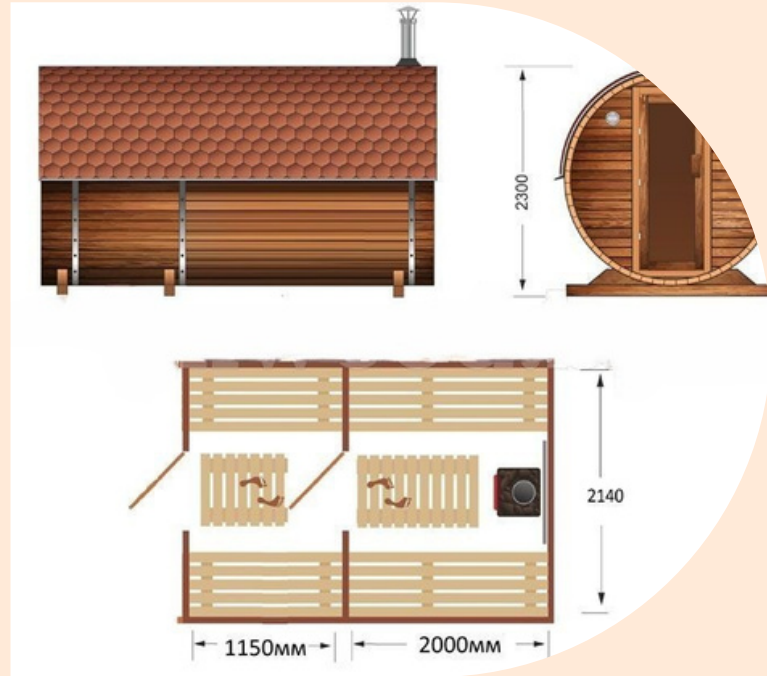

NOS SAUNAS TONNEAUX

*Sauna - c'est une tradition millénaire, c'est un état d'esprit.
Découvrez nos différents produits d'exception à partir de
4500 Euro TTC, montés et prêts à l'utilisation !*