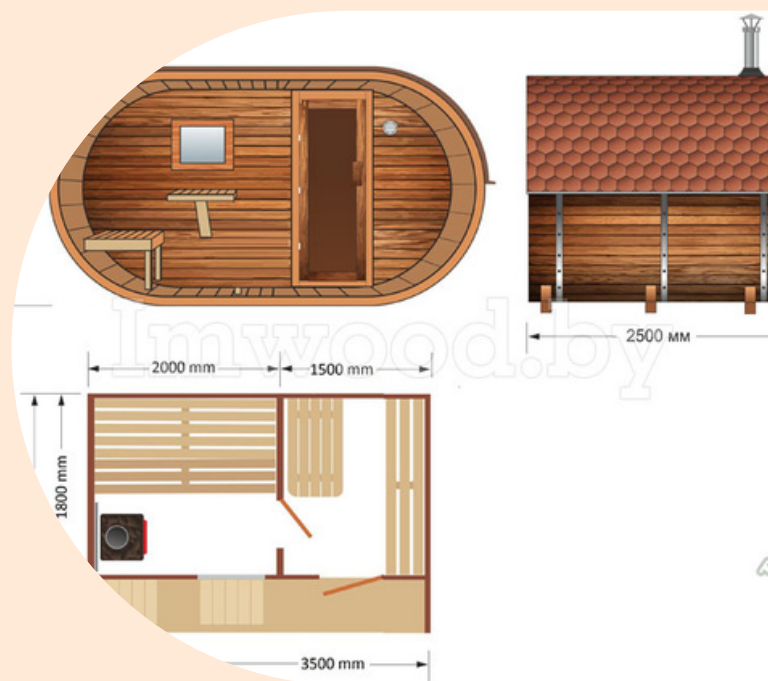

NOS SAUNAS OVALES

Nous fabriquons vos saunas personnalisés, ÉCO - responsables et sur mesure en épicéa du nord, en chêne ou en cèdre, d'épaisseur de 45 mm.