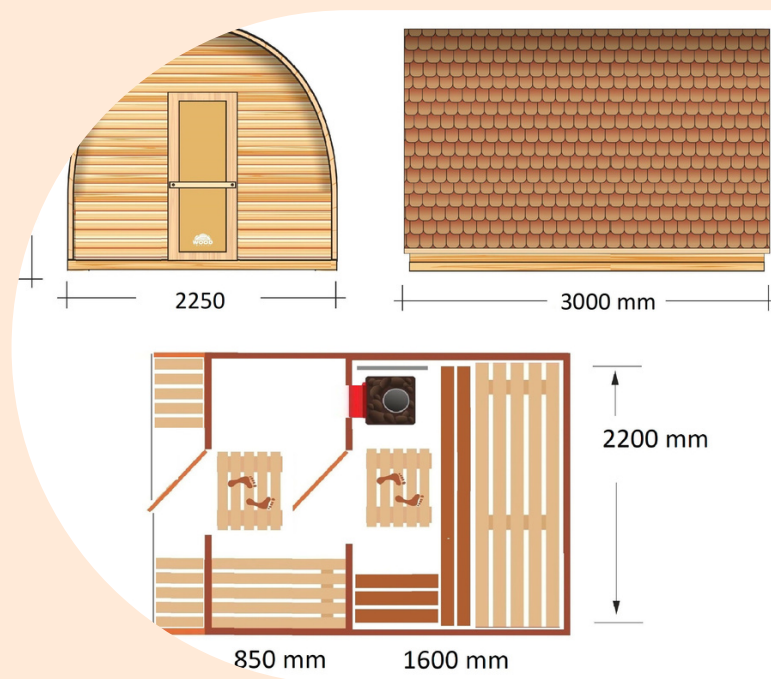

NOS SAUNAS ARCS

À partir de 4500 Euro TTC, nous vous offrons un mariage parfait entre qualité exceptionnelle et design sur mesure.